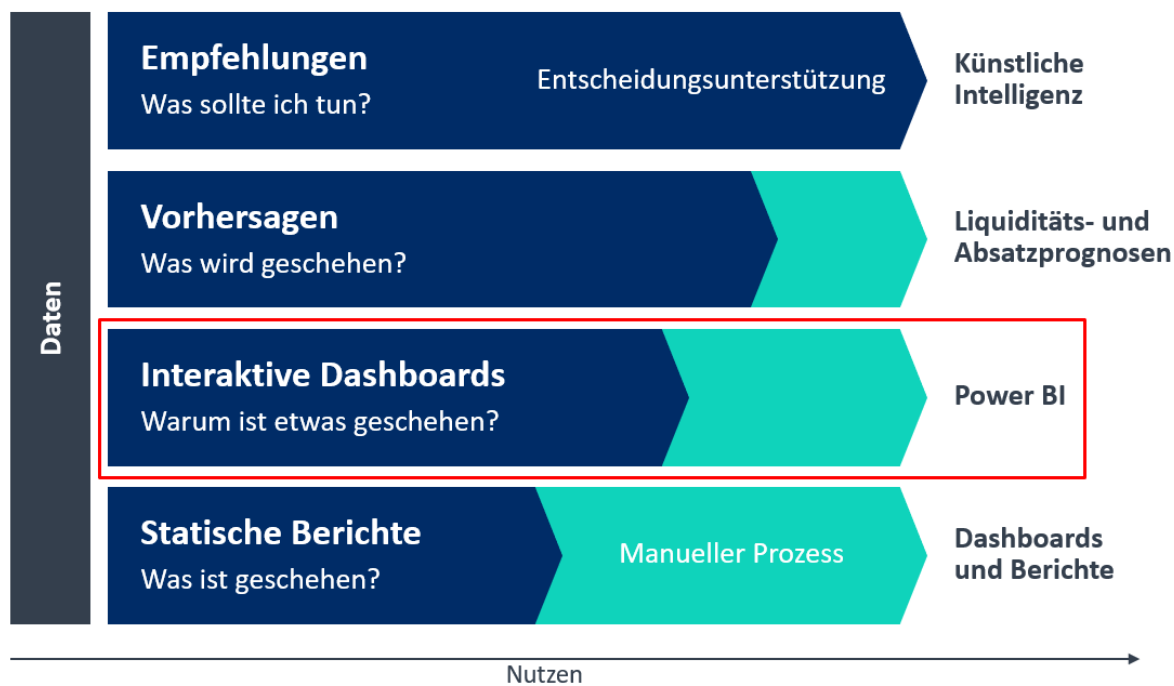

*ab RELion 10

Auf dem Weg in eine intelligente Zukunft

Business Intelligence ist nur der erste Schritt auf dem Weg zu einer intelligenten Nutzung von Daten. Das Research- und Beratungsunternehmen Gartner geht von insgesamt vier Stufen der Datennutzung aus. Und auch RELion wird diesen Weg kontinuierlich weitergehen, um Möglichkeiten für Prognosen und Strategieempfehlungen anbieten und bei der Entscheidungsfindung unterstützen zu können.

Zusammenspiel von Anwendererfahrung und Datenwissen

Die Vorteile des Einsatzes von Business Intelligence sind klar: Auf der operativen Ebene unterstützt Microsoft® Power BI die Anwender, um aussagekräftige Reports auf Knopfdruck zu erstellen. Auf der strategischen Ebene machen Immobilienunternehmen einen großen Schritt vom intuitiven hin zum datenbasierten Management – für mehr Datentransparenz und eine objektive Entscheidungshilfe.

Hinweis: Es gilt stets der aktuelle Stand auf unserer Website (www.relion.de). Dieses Dokument entspricht dem Stand vom 07.03.2022, Uhrzeit: 14:00:53.

Aareon RELion
Mit über 25 Jahren Erfahrung ist Aareon RELion der Software-Spezialist für Gewerbeimmobilien und die Wohnungswirtschaft. Aareon RELion entwickelt, vermarktet und betreut die gleichnamige immobilienwirtschaftliche Branchenlösung Aareon RELion für ein erfolgreiches Immobilienmanagement in Deutschland, Österreich und der Schweiz. Zu den Kunden zählen gewerbliche Eigentümer, Aktiengesellschaften, Real Estate Investment Trusts (REITs) und Investmentgesellschaften, aber auch Haus- und Grundstücksverwaltungen sowie Genossenschaften.

Aareon RELion GmbH
Augsburg
Kurzes Gelände 12 | 86156 Augsburg
Tel.: +49 821 71004-0

Hamburg
Jarrestraße 2 | 22303 Hamburg
Tel.: +49 40 534351-0

www.relion.de